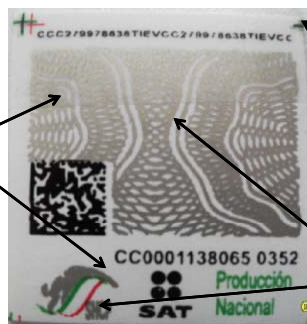

## Marbete 2003

Identificación por suaje de  
seguridad y fuentes  
diferentes

## Marbete Apócrifo 2003

Identificación por diseño y acabado

Sin suajes de  
seguridad

Esquinas sin  
redondear

Los colores y el  
diseño no  
corresponden

**Marbete  
2004**

28 mm

30 mm